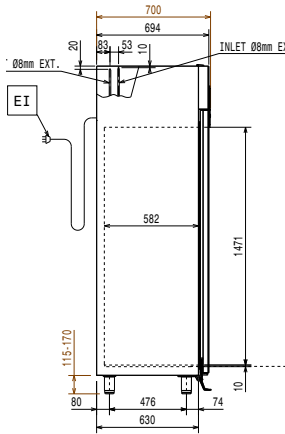

Sivulta

EI = Sähköliitäntä
RI = jäähdystysliitäntä, keskuskone
RO = Keskuskoneliitäntä