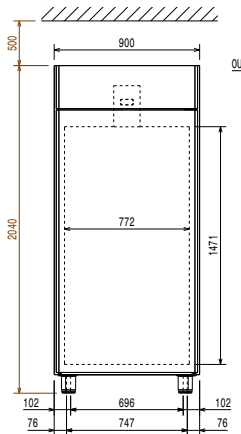

Edestä

Sivulta

EI = Sähköliitäntä
RI = jäähdystysliitäntä, keskuskone
RO = Keskuskoneliitäntä

Päältä

Sähkö

Jännite:

691341 (PS06R1FRCO2) 220-240 V/1 ph/50/60 Hz

Liitäntäteho, maksimi:

0.14 kW

Avaintieto

Kapasiteetti:	720 L
Oven saranat:	Oikealla
Ulkomitat, leveys:	900 mm
Ulkomitat, syvyys:	700 mm
Ulkomitat, syvyys ovet auki:	1527 mm
Ulkomitat, korkeus:	2040 mm
Ovien lukumäärä ja tyyppi	1 Umpi
Sisämitat (leveys):	772 mm
Sisämitat (syvyys):	582 mm
Sisämitat (korkeus):	1471 mm
Nettopaino:	135 kg
Korkeudensäätö:	15/40 mm
Ritilöiden lukumäärä ja tyyppi (sisältyvät):	5 - 530x700
Materiaali, ulkopinnat	R.S.T. AISI 304 - Din 1.4301
Materiaali, sisäpinnat	R.S.T. AISI 304 - Din 1.4301
Asentojen lukumäärä & väli	44; 22 mm

Jäähdytystieto

Ohjaustyyppi:	Digitaalinen
Kylmäaineen tyyppi:	R744
Käyttötila	Puhallus
Jäähdytysyksikkö	Keskuskoneellinen
Sulatustyyppi	ilma
Suosittelu jäähdytysteho*:	412 W
Laskettu höyrystymislämpötilassa:	-10 °C
Lauhtumislämpötila:	55 °C
Ympäristön lämpötila:	43 °C
Liitäntäputket (keskuskone) - ulos:	8 mm
Liitäntäputket (keskuskone) - sisään:	8 mm
*Huom:	Jäähdytysteho on laskettu 15 m lineaarisella putkitusmatkalla.

ISO sertifikaatit

ISO Standardit:	ISO 9001; ISO 14001; ISO 45001; ISO 50001

Prostore 800
Jääkaappi Prostore 720 L, keskuskone - CO2

Yritys varaa oikeuden muuttaa tuotetietoja ilman erillistä ilmoitusta.
Informaatio oikea tulostusajankohtana

2024.04.24