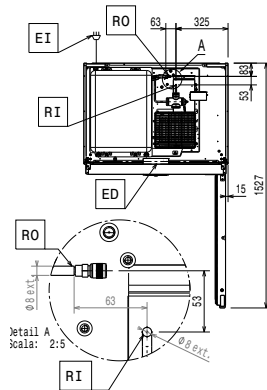

Edestä

Sivulta

EI = Sähköliitäntä
 RI = jäähdystysliitäntä, keskuskone
 RO = Keskuskoneliitäntä

Päältä

Sähkö

Jännite:

691341 (PS06R1FRCO2) 220-240 V/1 ph/50/60 Hz

Liitäntäteho, maksimi:

0.14 kW

Avaintieto

Kapasiteetti:	720 L
Oven saranat:	Oikealla
Ulkomitat, leveys:	900 mm
Ulkomitat, syvyys:	700 mm
Ulkomitat, syvyys ovet auki:	1527 mm
Ulkomitat, korkeus:	2040 mm
Ovien lukumäärä ja tyyppi	1 Umpi
Sisämitat (leveys):	772 mm
Sisämitat (syvyys):	582 mm
Sisämitat (korkeus):	1471 mm
Nettopaino:	135 kg
Korkeudensäätö:	15/40 mm
Ritilöiden lukumäärä ja tyyppi (sisältyvät):	5 - 530x700
Materiaali, ulkopinnat	R.S.T. AISI 304 - Din 1.4301
Materiaali, sisäpinnat	R.S.T. AISI 304 - Din 1.4301
Asentojen lukumäärä & väli	44; 22 mm